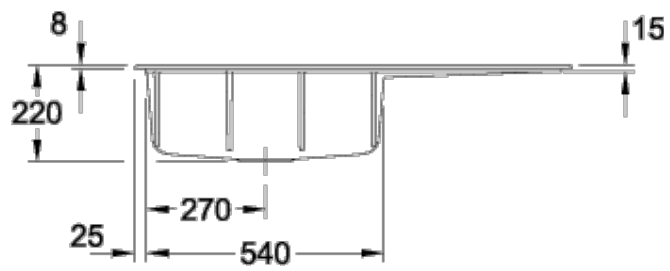

TECHNISCHE ZEICHNUNGEN

336201J0