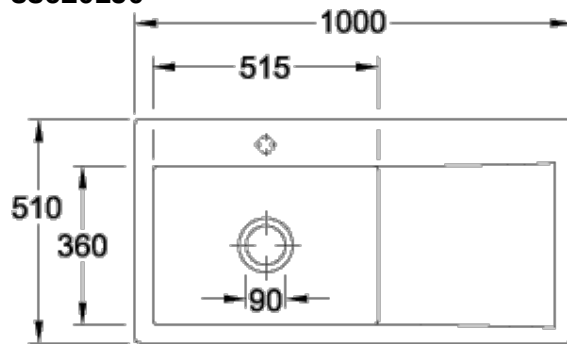

TECHNISCHE ZEICHNUNGEN

336201J0